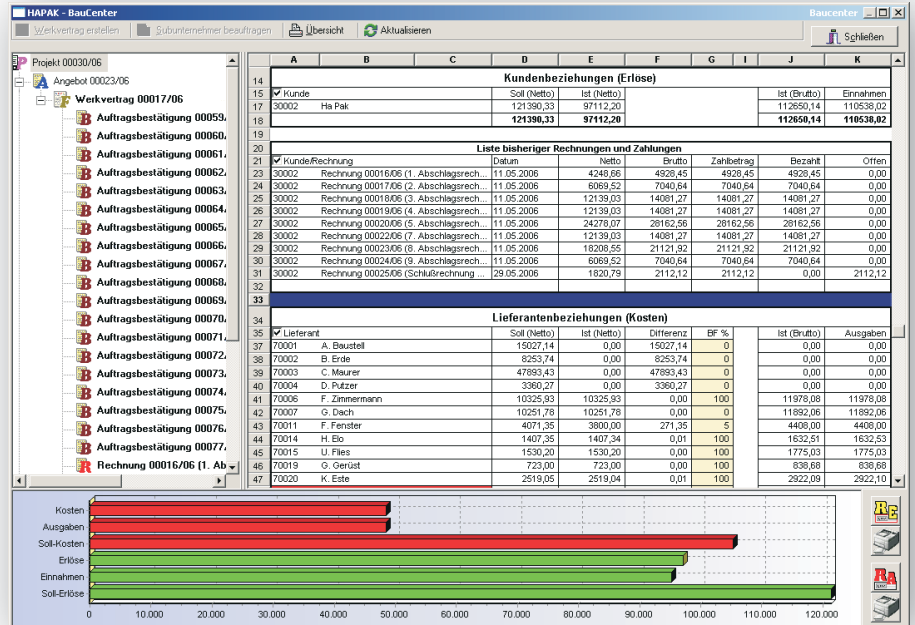

Das Bau-Center

Das Bau-Center als Erweiterung der Projektverwaltung bietet einem Bauunternehmen, das als GU auftritt oder mit vielen Subunternehmen zusammenarbeitet (z.B. Häuservertrieb), zusätzliche Möglichkeiten. Vom Angebot über den Bauvertrag (Werkvertrag) mit dem Bauherren bis zur Bauüberwachung inclusive der Abrechnung der Subunternehmer können die Baustellen mit dem HAPAK-Bau-Center organisiert und überwacht werden.

Über komfortable Jumbogruppen ist der Verkäufer in der Lage, Standardleistungen auf Kundenwunsch sofort angebotswirksam zu verändern, mit Zusatzleistungen auszustatten und entsprechende Preisanfragen von Anbietern einzuholen oder direkte Aufträge auszulösen. Über die im Bau-Center integrierte Kosten- und Erlösübersicht hat er taggenau einen exakten Überblick über den Baufortschritt sowie über die Entwicklung aller Kosten und seines geplanten Gewinns.

Das Bau-Center bietet Ihnen:

- schnelle und exakte Angebots-erstellung auf Grundlage fertiger Standardbauleistungen für ein komplettes Haus
- vordefinierbare Jumbos zur Dokumenterstellung und Erweiterung der Standardleistungen
- Erstellung von Bauverträgen
- Preisanfragen an Anbieter
- Auftragsvergabe
- Baufortschrittskontrolle mit
 - * Kundenbeziehungen
 - * bisherige Rechnungen/Zahlungen
 - * Lieferantenbeziehungen
 - * geplanter Gewinn
 - * zu erwartenden Gewinn
 - * grafische Übersicht
 - * Dokumentenverwaltung
 - * Zusätzen und Nachträgen
- Zugriff auf Rechnungseingang/ Rechnungsausgang und
- diverse Druckfunktionen

Mit der auf Haxxel basierenden Abrechnungstabelle sind Sie in der Lage, mit nur einem einzigen Programm alle erforderlichen Abläufe zu steuern und zu überwachen.

Haxxel ist eine von CSK bereitgestellte spezielle Methode für tabellengesteuerte Kalkulationsaufgaben.